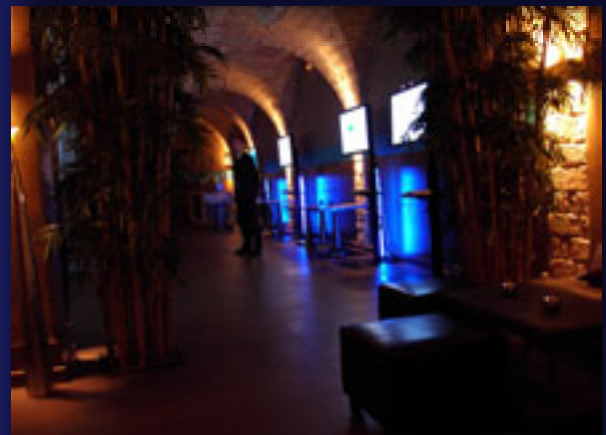

JEUX INTERACTIFS SUR CONSOLE WII™

Idéal
Stands

Challenge
possible

Tout
Public

Intérieur

Une nouvelle approche du jeu vidéo ludique et intuitive!

Nous vous proposons la mise en place de jeux sur base de consoles Wii™ sur écrans géants en vidéo-projection (de 240x180cm à 400x300cm) ou sur écrans plasma (42" à 65"). Cette console est une révolution dans l'approche du jeu vidéo et permet à chacun de comprendre les règles du jeu au bout de quelques secondes!

Ces jeux s'adressent à tous les publics. Nous pouvons organiser des challenges avec plusieurs postes de jeu, par équipe ou en individuel, ou encore les installer en libre accès durant un cocktail dînatoire ou sur un stand.

L'ensemble des jeux et accessoires disponibles sur la console Wii™ le sont à la location, n'hésitez-pas à nous contacter pour un devis personnalisé.

Fiche Technique

Dimensions	3x3m par poste
Hauteur minimale	2,5m
Puissance électrique	2kw (16A)
Nombre de joueurs	1 à 4
Participants par heure	suivant vos choix
Personnel	1 animateur
Temps de montage	1 à 2h
Accès	Monte-charge ou escalier
Location possible?	Non
Jeu disponible	Tous les jeux commercialisés

son lumière
vidéo

technologies
interactives

animations
événementielles