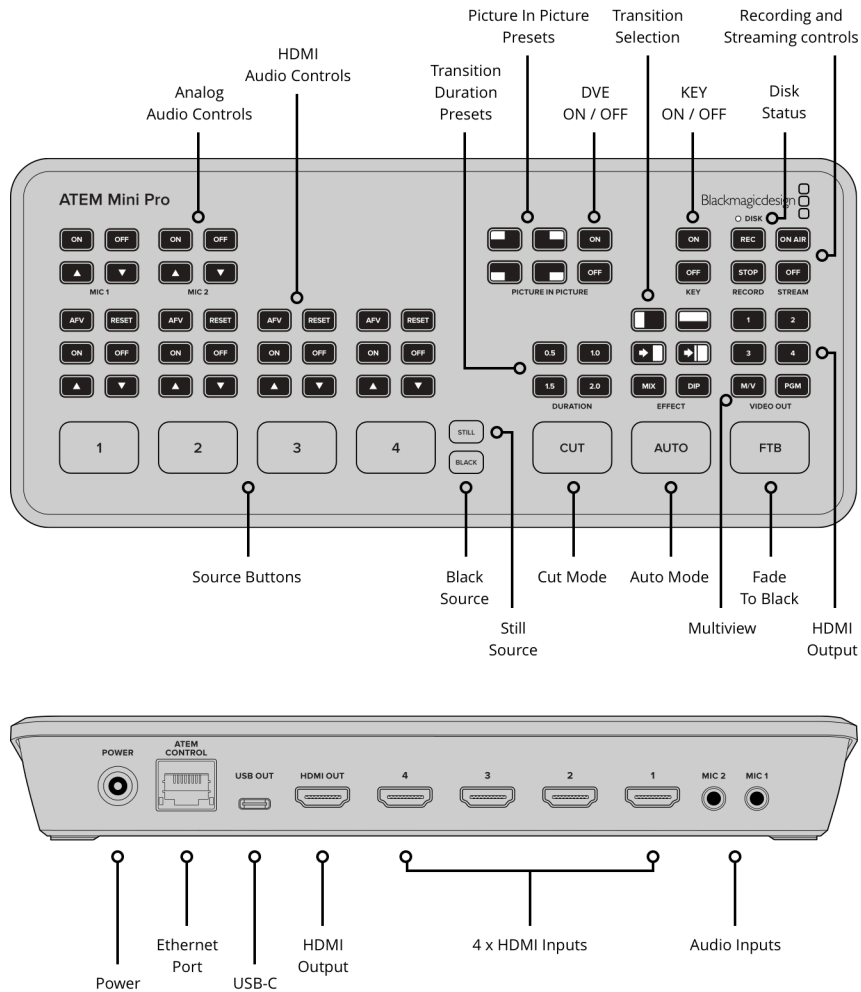

Normes

Normes de l'entrée vidéo HD

720p50, 720p59.94, 720p60
1080p23.98, 1080p24, 1080p25,
1080p29.97, 1080p30, 1080p50,
1080p59.94, 1080p60
1080i50, 1080i59.94, 1080i60

Normes de la sortie vidéo HD

1080p23.98, 1080p24, 1080p25,
1080p29.97, 1080p30, 1080p50,
1080p59.94, 1080p60

Normes de streaming vidéo

1080p23.98, 1080p24, 1080p25,
1080p29.97, 1080p30, 1080p50,
1080p59.94, 1080p60

Normes vidéo Ultra HD

Aucune

Échantillonnage vidéo

4:2:2 YUV

Précision des couleurs

10 bits

Espace colorimétrique

Rec.709

Résolutions de l'entrée HDMI des ordinateurs

1280 x 720p 50Hz, 59.94Hz et 60Hz
1920 x 1080p 23.98, 24, 25, 29.97, 30,
50, 59.94 et 60Hz
1920 x 1080i 50, 59.94Hz et 60Hz

Conversion de l'espace colorimétrique

Traitement matériel en temps réel.