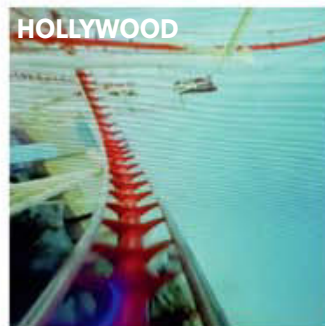

EXPERIENCES ROLLER COASTER