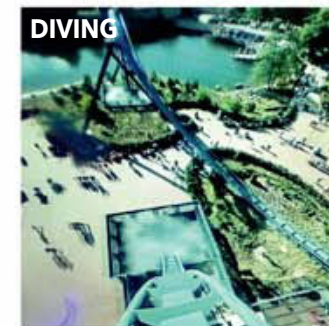

EXPERIENCES ROLLER COASTER