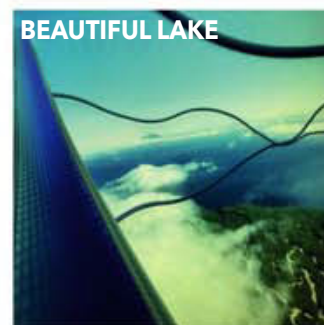

EXPERIENCES ROLLER COASTER