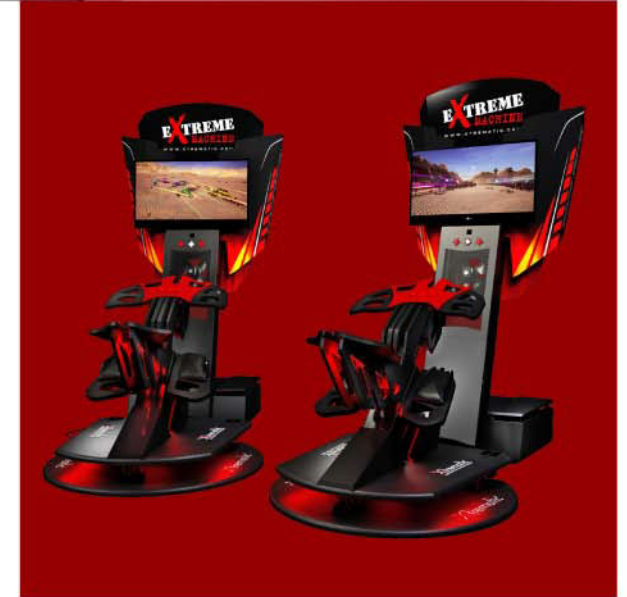

POUR DES COURSES EN VR INCROYABLEMENT RÉALISTES !

X-BIKE VR Machine 5D vous transporte dans des expériences ludiques uniques.

Equipé de casque Oculus Rift S de dernière génération, le joueur est immergé au coeur du jeu vidéo avec une vue à 360° de chacun des univers.

L'expérience est totalement active : il suffit de bouger sur le siège dynamique pour interagir dans le jeu. La limite entre le réel et le virtuel s'efface alors et les sensations en sont décuplées.

Le réalisme des graphismes, la réactivité de la plate-forme, l'ajout d'un diffuseur de vent et l'ergonomie des jeux forment un cocktail unique pour des expériences inédites.

Vous n'êtes pas du tout passif face à l'expérience virtuelle, mais bel et bien totalement actif.

Avec une dizaine de scénarios, X-BIKE VR Machine 5D s'adresse à tous les âges et à toutes les thématiques. X-Bike est un vrai simulateur de courses en VR : BMX, VTT, Moto, Jet-Ski, Quad, vaisseaux futuristes...

Les jeux étant très faciles d'accès et rapides (3 minutes environ), il est possible de faire passer un maximum de personnes. Les autres peuvent partager l'expérience sur l'écran placé au dessus de la machine.

Toutes les expériences peuvent être personnalisées sur demande et nous pouvons également créer pour vous avec l'équipe de développeurs un nouveau scénario selon votre cahier des charges pour un salon, une tournée etc...

+INFO

Espace au sol	1m50x2m
Hauteur minimale	2m50
Puissance électrique	800w (4 A)
Nombre de joueurs	1
Participants / heure	20
Age minimum	10 ans
Temps de montage	1h
Installation	En intérieur

Customisation / Branding
Contenu interactif
Adhésif