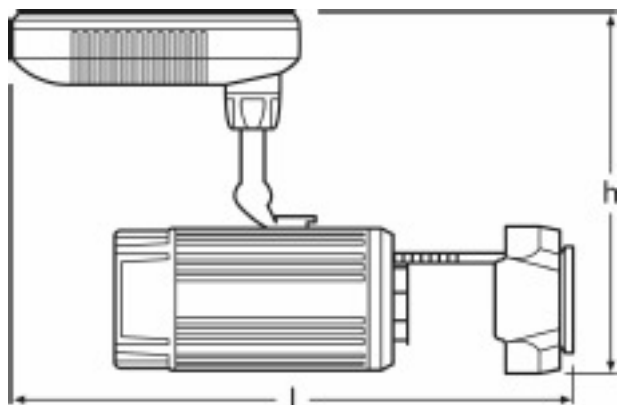

Fiche technique

Données électriques

Puissance nominale	20.00 W
Tension nominale	100...240 V
Intensité nominale	1 A

Données photométriques

Flux lumineux	800 lm
Temp. de couleur	6000 K

Dimensions & poids

Longueur	375 mm
Largeur	75 mm
Hauteur	192 mm
Poids du produit	1500.00 g