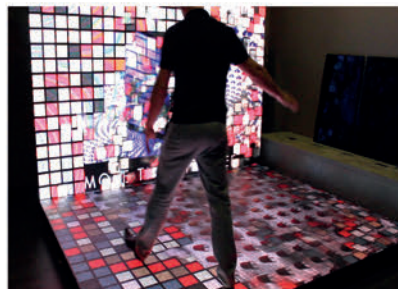

Nos solutions interactives se classent comme suit :

- Projections vidéo-interactives,
- Écrans transparents, miroirs et hologrammes,
- Solutions tactiles : sur écrans ou par films tactiles,
- Solutions logicielles pour développer des applications digitales et des présentations dynamiques,
- Solutions de réalité virtuelle et augmentée,
- Solutions sans contact (interactions à distance).

### MUR INTERACTIF WALLFX

WallFX et ScreenXtreme diffusent des contenus interactifs sur tous types d'écrans. Vous contrôlez les éléments graphiques en temps réel par vos mouvements devant la caméra.