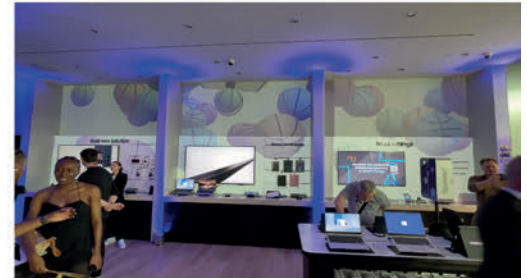

Mapping vidéo Puma,
Paris (2022)

Mapping vidéo Samsung, Centre Commercial Rosny 2 (2023)