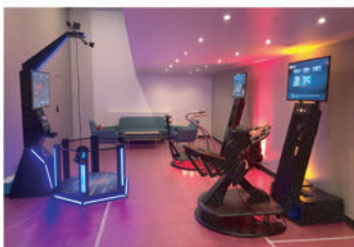

Salle de jeux VR pour le salon Paris Audio Video Show