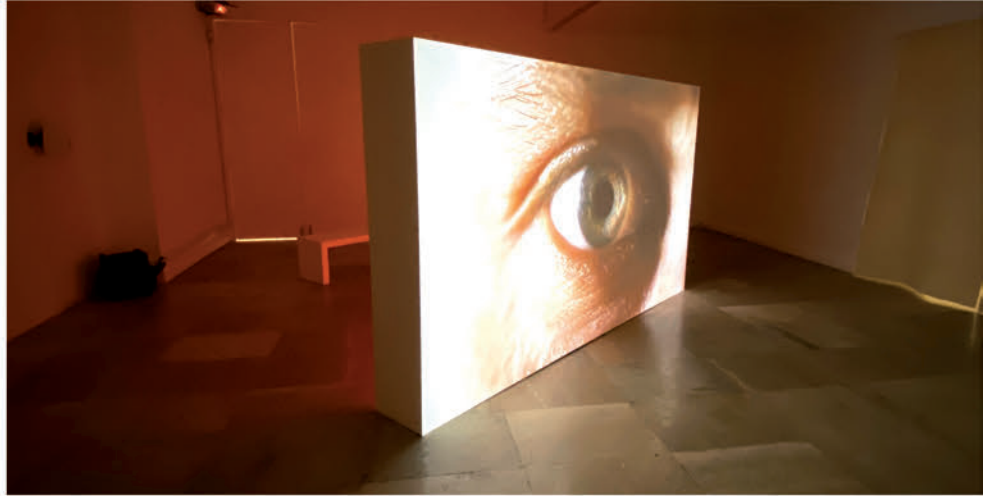

Installation en fixe murs LED Flagship Adidas, Paris (2021)