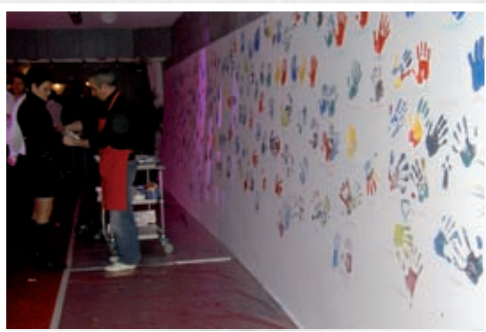

ENCADRÉS ET ORIENTÉS PAR DEUX ARTISTES, LES PARTICIPANTS DESSINENT ENSEMBLE UNE GRANDE FRESQUE SUR LA THÉMATIQUE CHOISIE. LE CLIENT REPART AVEC L'OEUVRE (TAILLE: 6X2M).

FICHE TECHNIQUE

DIMENSIONS	6X4M MINIMUM
HAUTEUR MINIMALE	3M
PUISSANCE ÉLECTRIQUE	0
NOMBRE DE JOUEURS	1 À 2
PARTICIPANTS / HEURE	80 A 120
PERSONNEL	1 ANIMATEUR
TEMPS DE MONTAGE	2H
ACCES	TOUS

FRESQUE HALL OF FAME

ENCADRÉS PAR DEUX ANIMATEURS, LES PARTICIPANTS APOSENT LEURS MAINS PUIS SIGNENT SUR UNE GRANDE FRESQUE (AVEC LE LOGO OU UNE IMAGE DU CLIENT). LE CLIENT REPART AVEC LA FRESQUE (6X2M).