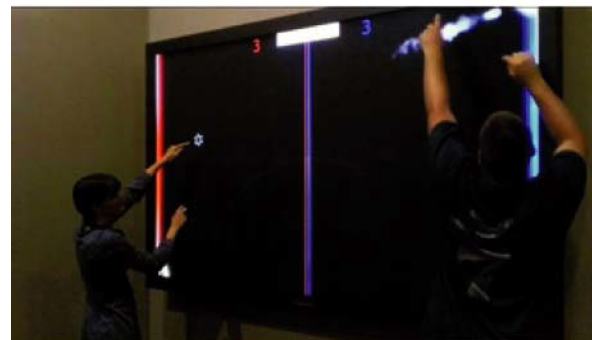

Un menu en scrolling déroulant permet de choisir les jeux d'une manière simple et intuitive.

De une à quatre personnes jouent en même temps selon les activités.

Il est possible de personnaliser chacune des applications: vous pouvez changer le fond d'écran, intégrer vos images, votre logo, vos vidéos etc...

Plusieurs supports sont disponibles à la location :

- Pupitres interactifs iDesk (46 à 65"),
- Tables interactives iTables (46 à 65"),
- Ecrans interactifs sur pieds (46" à 80").

Il est également possible avec la technologie AirTouch de diffuser les jeux sur des écrans de très grandes tailles comme des murs d'écrans ou des toiles de rétro-projection jusqu'à 4m30x2m40.