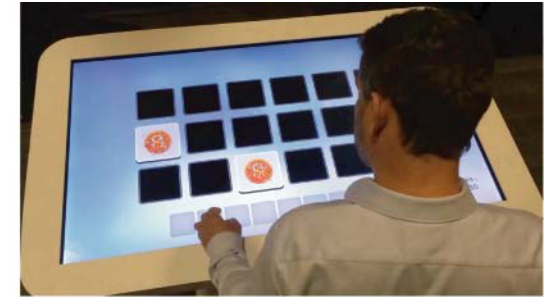

UNE SUITE LOGICIELLE UNIQUE DE JEUX INTERACTIFS !

Snowflake est une suite de jeux tactiles multito touch qui peut être entièrement personnalisée, avec plus de quarante applications:

- Air Hockey,
- 3D Models,
- Space Invaders,
- Bugs,
- Bull's eye,
- Cards,
- Curling,
- Reflector,
- Draw
- Drums
- Froggy
- FX
- Gravito,
- Labyrinthe,
- Memory,
- Piano,
- Pong,
- Puzzle,
- Untangle,
- RunWay,
- Tap
- Wong,
- etc...

Un menu en scrolling déroulant permet de choisir les jeux d'une manière simple et intuitive.

De une à quatre personnes jouent en même temps selon les activités.

Il est possible de personnaliser chacune des applications: vous pouvez changer le fond d'écran, intégrer vos images, votre logo, vos vidéos etc...

Plusieurs supports sont disponibles à la location :

- Pupitres interactifs iDesk (46 à 65"),
- Tables interactives iTables (46 à 65"),
- Ecrans interactifs sur pieds (46" à 80").

Il est également possible avec la technologie AirTouch de diffuser les jeux sur des écrans de très grandes tailles comme des murs d'écrans ou des toiles de rétro-projection jusqu'à 4m30x2m40.