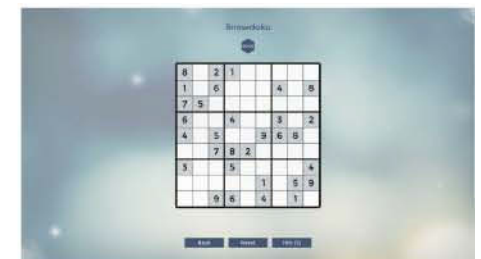

MAPS

MEDIA VIEWER

MEMORY
(1 joueur)

NAVIGATEUR WEB

PDF READER

ANNOTATION

PIANO
(1 à 2 joueurs)

PONG
(2 joueurs)

PUZZLE
(1 joueur)

RUNWAY
(1 joueur)

SLOT MACHINE
(1 joueur)

SNOWDOKU
(1 joueur)

STACKS
(1 à 2 joueurs)

TAP
(1 joueur)

TWITTER

UNTANGLE
(1 joueur)