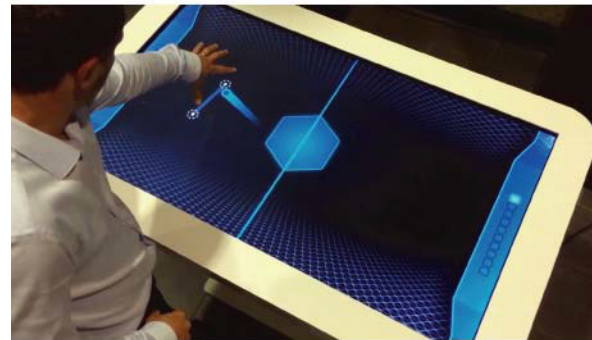

Un menu en scrolling déroulant permet de choisir les jeux d'une manière simple et intuitive.

De une à quatre personnes jouent en même temps selon les activités.

Il est possible de personnaliser chacune des applications: vous pouvez changer le fond d'écran, intégrer vos images, votre logo, vos vidéos etc...

Plusieurs supports sont disponibles à la location :

- Pupitres interactifs iDesk (46 à 65"),
- Tables interactives iTables (46 à 65"),
- Ecrans interactifs sur pieds (46" à 80").

Il est également possible avec la technologie AirTouch de diffuser les jeux sur des écrans de très grandes tailles comme des murs d'écrans ou des toiles de rétro-projection jusqu'à 4m30x2m40.