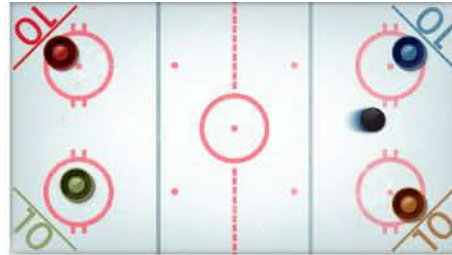

Plusieurs supports sont disponibles à la location :

- Pupitres interactifs iDesk (46 à 65"),
- Tables interactives iTables (46 à 65"),
- Ecrans interactifs sur pieds (46" à 80").

Il est également possible avec la technologie AirTouch de diffuser les jeux sur des écrans de très grandes tailles comme des murs d'écrans ou des toiles de rétro-projection jusqu'à 4m30x2m40.

3D MODEL

AIRHOCKEY
(2 ou 4 joueurs)

ALIENS
(2 à 6 joueurs)

BUGS
(multi-joueurs)

CARDS
(2 joueurs)

CONNLEDGE

CURLING
(2 à 4 joueurs)

DEFLECTOR
(1 joueur)