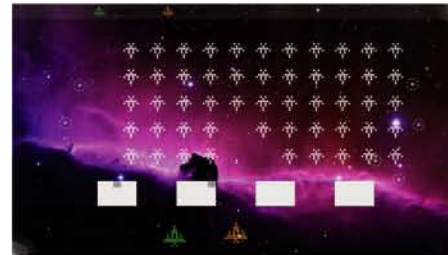

ALIENS
(2 à 6 joueurs)