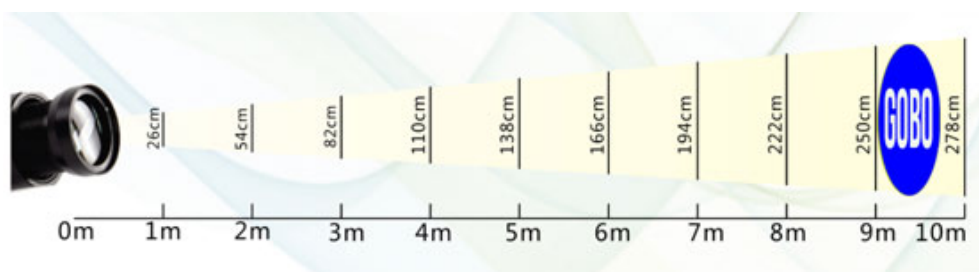

Photométrie