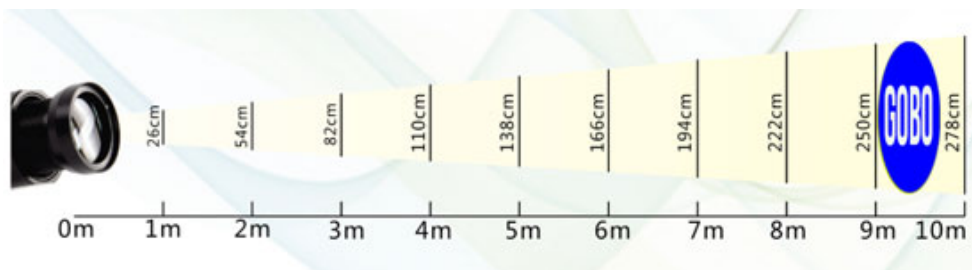

Projecteurs NL-LED 10 / NL-LED-10RT

Caractéristiques

Lampe	LED 10W
Durée de vie lampe	30 000h
Puissance de la lampe	10W
Matériau	Aluminium
Couleur	Noir
Température couleur	6000°K
Poids	2.5kg
Dimensions	D52mm x L150 x H150mm
Diamètre gobos	37,5mm
Diamètre de l'image	18mm
Rotatif	oui (version RT)
Extérieur	Non (IP44)
Distance projection	jusqu'à 10m
Garantie	2 ans

Photométrie

NL-LED 10