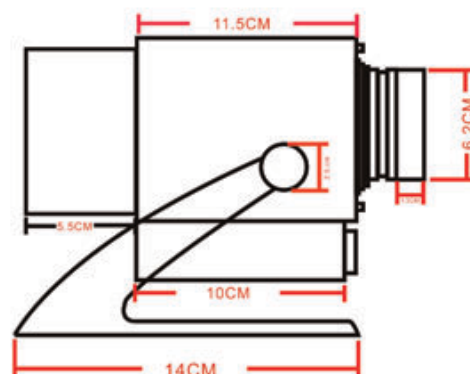

Photométrie