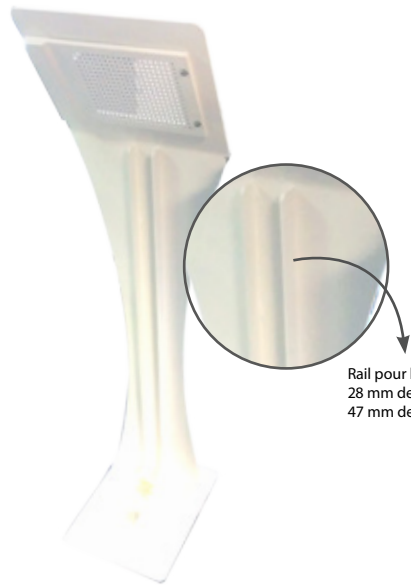

BORNE PREMIUM

La borne Premium, au design épuré et futuriste, combinera sécurité et visibilité.
Cette borne de couleur blanche est personnalisable
Acier épaisseur 5 mm
Poids : 18 kg

- IPAD 2, 3 & 4

découpe
écran

Rail pour le câble de l'iPad
28 mm de profondeur
47 mm de largeur