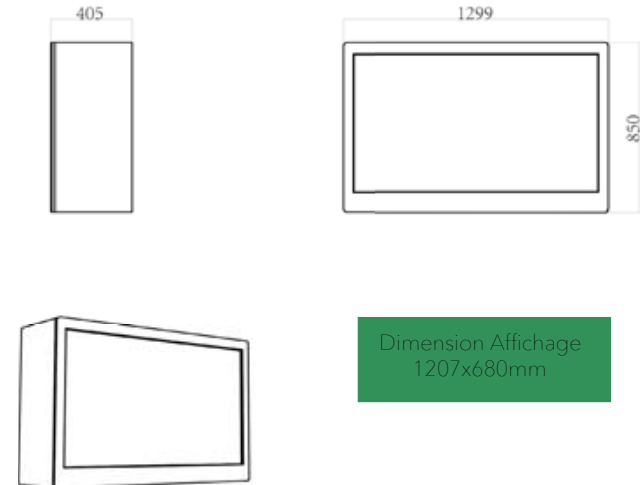

## Dimensions

Dimension Affichage  
697x391mm

**Vitrine ClearMTOUCH CL42**  
42 inch

Matériau	Couleurs	Résolution
----------	----------	------------

Caisson bois finition laque piano	Blanc / Noir (autre en option)	1920x1080
--------------------------------------	-----------------------------------	-----------

Dimensions

**Vitrine ClearMTOUCH CL55**  
55 inch

Matériau	Couleurs	Résolution
Caisson bois finition laque piano	Blanc / Noir (autre en option)	1920x1080

Dimensions

## Vitrine ClearMTOUCH CL65

65 inch

Matériau

Couleurs

Résolution

Caisson bois  
finition laque piano

Blanc / Noir  
(autre en option)

1920x1080

## Dimensions