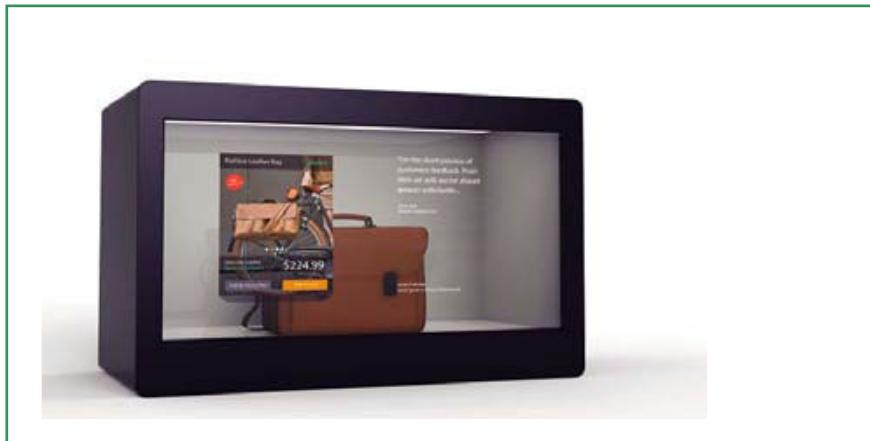

Vitrine ClearMTOUCH CL32

32 inch

Matériau	Couleurs	Résolution
Caisson bois finition laque piano	Blanc / Noir (autre en option)	1366x768