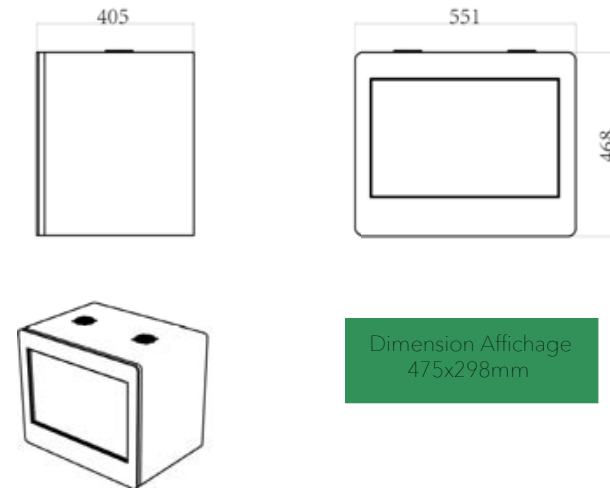

En location, nous vous proposons :

- ClearMTOUCH 22" V2
- ClearMTOUCH 22" V3
- ClearMTOUCH 55" V3

A la vente, ils sont disponibles en version en plusieurs tailles (22", 32", 42", 55" et 65") et en deux couleurs standards (noir et blanc laqué). Ils peuvent aussi être fabriqués sur mesure à votre couleur.

**Vitrine ClearMTOUCH CL22**  
22 inch

Matériau	Couleurs	Résolution
Caisson bois finition laque piano	Blanc / Noir (autre en option)	1680x1050

Dimensions

## Dimensions

Dimension Affichage  
697x391mm

**Vitrine ClearMTOUCH CL42**  
42 inch

Matériau	Couleurs	Résolution
----------	----------	------------

Caisson bois finition laque piano	Blanc / Noir (autre en option)	1920x1080
--------------------------------------	-----------------------------------	-----------

## Dimensions