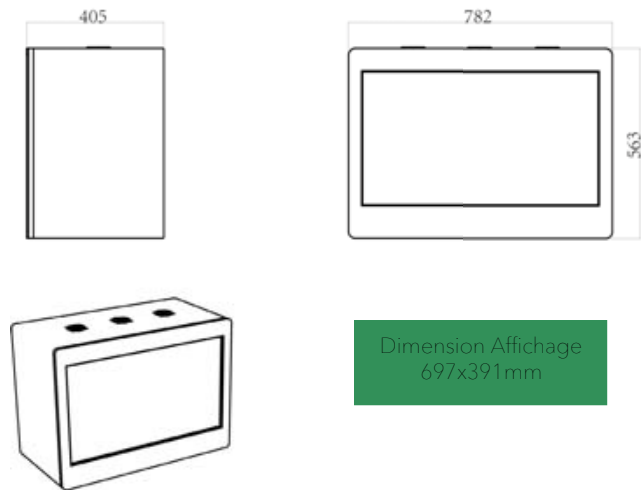

**Vitrine ClearMTOUCH CL22**  
22 inch

Matériau	Couleurs	Résolution
Caisson bois finition laque piano	Blanc / Noir (autre en option)	1680x1050

Dimensions

## Dimensions

Dimension Affichage  
697x391mm

**Vitrine ClearMTOUCH CL42**  
42 inch

Matériau	Couleurs	Résolution
----------	----------	------------

Caisson bois finition laque piano	Blanc / Noir (autre en option)	1920x1080
--------------------------------------	-----------------------------------	-----------

Dimensions

**Vitrine ClearMTOUCH CL55**  
55 inch

Matériau	Couleurs	Résolution
Caisson bois finition laque piano	Blanc / Noir (autre en option)	1920x1080

Dimensions

## Dimensions