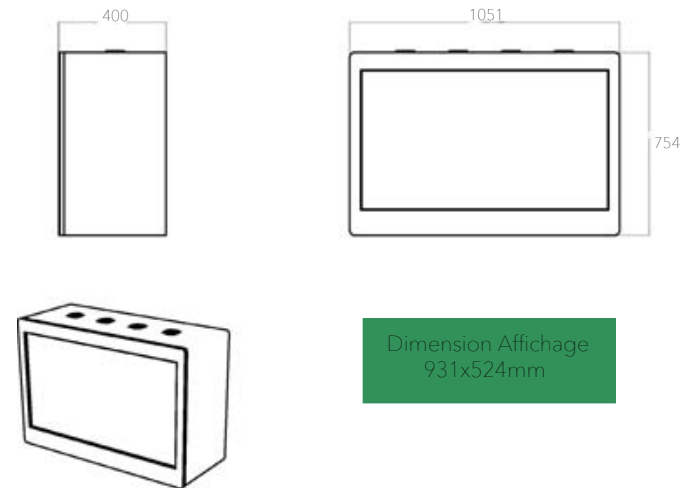

## Dimensions

Dimension Affichage  
697x391mm

**Vitrine ClearMTOUCH CL42**  
42 inch

Matériau	Couleurs	Résolution
----------	----------	------------

Caisson bois finition laque piano	Blanc / Noir (autre en option)	1920x1080
--------------------------------------	-----------------------------------	-----------

Dimensions

**Vitrine ClearMTOUCH CL55**  
55 inch

Matériau	Couleurs	Résolution
Caisson bois finition laque piano	Blanc / Noir (autre en option)	1920x1080

Dimensions

## Dimensions