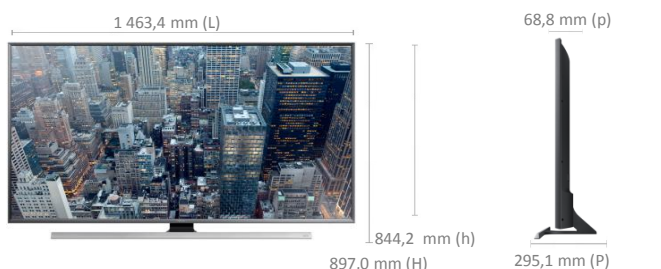

TV sur Mobile	Oui
Mobile sur TV	Oui
Smart View 2.0	Oui
Allumage sans fil	Oui
Réveil personnalisé	Oui
WiDi	Non
Wifi Direct	Oui

Fonctionnalités

3D	Oui
Allumage instantané	Oui
Mode Foot	Complet
Accessibilité (Synthèse vocale/Zoom)	Oui (Guide vocal/Zoom/Contraste)
Recherche automatique des chaînes	Oui
Arrêt automatique	Oui
BD Wise Plus	Oui
Anynet+ (HDMI-CEC)	Oui
Gestion des sous-titres	Oui
Clonage des chaînes via USB	Oui
ConnectShare™ (HDD)	Oui
ConnectShare™ (USB)	Oui
Enregistrement (PVR)	Oui (Dual Recording)
Guide des Programmes (EPG)	Oui
Télétexte (TTX)	Oui
Langues des Menus	Français (+26 langues européennes)
Picture-In-Picture (incrustation d'image)	Oui
Compatible avec clavier/souris Bluetooth	Oui
Compatible avec clavier/souris via USB	Oui
Future Ready	Non
Compatible SCSSA	Oui
PLV Interactive	Oui

Accessoires

Lunettes 3D Active	Non fournies
Boîtier One Connect	Mini boîtier One Connect inclus
Télécommande standard	Oui (TM1240A)
Télécommande Smart Control	Oui (TM1560A)
Piles (pour les télécommandes)	Oui
Compatible VESA	Oui (400x400)
Caméra intégrée	Non
Câble Infra-Rouge (IR Blaster) inclus	Non
Adaptateur péritel inclus	Non
Câble d'alimentation inclus	Oui
Mode d'emploi électronique	Oui

Spécifications techniques et logistiques

Poids de l'écran sans le pied (kg)	23,9
Poids de l'écran avec le pied (kg)	28,1
Poids du produit emballé (kg)	34,6
Dimension du carton (mm)	1671 x 953 x 185